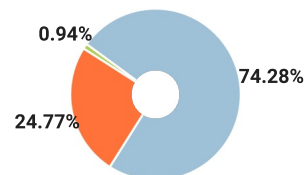

СПРАВКА

о результатах проверки текстового документа
на наличие заимствований

Красноярский государственный
педагогический университет им.
В.П.Астафьева

ПРОВЕРКА ВЫПОЛНЕНА В СИСТЕМЕ АНТИПЛАГИАТ.ВУЗ

Автор работы: Исмагилова Инна Ахметовна
Самоцитирование
рассчитано для: Исмагилова Инна Ахметовна
Название работы: Исмагилова И.А ВКР 2021-2022 г.
Тип работы: Не указано
Подразделение: кафедра физиологии человека и методики обучения биологии

РЕЗУЛЬТАТЫ

ЗАИМСТВОВАНИЯ		24.77%
ОРИГИНАЛЬНОСТЬ		74.28%
ЦИТИРОВАНИЯ		0.94%
САМОЦИТИРОВАНИЯ		0%

ДАТА ПОСЛЕДНЕЙ ПРОВЕРКИ: 29.06.2022

Модули поиска: ИПС Адилет; Библиография; Сводная коллекция ЭБС; Сводная коллекция РГБ; Цитирование; Переводные заимствования (RuEn); Переводные заимствования по eLIBRARY.RU (EnRu); Переводные заимствования по Интернету (EnRu); Переводные заимствования издательства Wiley (RuEn); eLIBRARY.RU; СПС ГАРАНТ; Модуль поиска "КГПУ им. В.П. Астафьева"; Медицина; Диссертации НББ; Перефразирования по коллекции издательства Wiley; Патенты СССР, РФ, СНГ; СМИ России и СНГ; Кольцо вузов; Издательство Wiley; Переводные заимствования

Работу проверил: Голикова Татьяна Валериевна

ФИО проверяющего

Дата подписи:

Подпись проверяющего