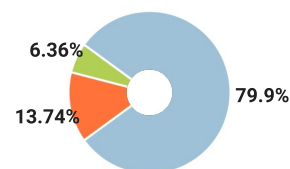

СПРАВКА

о результатах проверки текстового документа
на наличие заимствований

Красноярский государственный
педагогический университет им.
В.П.Астафьева

ПРОВЕРКА ВЫПОЛНЕНА В СИСТЕМЕ АНТИПЛАГИАТ.ВУЗ

Автор работы: Панин Никита Александрович
Самоцитирование
рассчитано для: Панин Никита Александрович
Название работы: Панин Никита Александрович ВКР 2021-22 уч.год
Тип работы: Не указано
Подразделение: кафедра физиологии человека человека и методики обучения биологии

РЕЗУЛЬТАТЫ

ЗАИМСТВОВАНИЯ		13.74%
ОРИГИНАЛЬНОСТЬ		79.9%
ЦИТИРОВАНИЯ		6.36%
САМОЦИТИРОВАНИЯ		0%

ДАТА ПОСЛЕДНЕЙ ПРОВЕРКИ: 28.06.2022

Модули поиска: ИПС Адилет; Библиография; Цитирование; Переводные заимствования (RuEn); Переводные заимствования по eLIBRARY.RU (EnRu); Переводные заимствования по Интернету (EnRu); Переводные заимствования издательства Wiley (RuEn); СПС ГАРАНТ; Модуль поиска "КГПУ им. В.П. Астафьева"; Медицина; Диссертации НББ; Перефразирования по коллекции издательства Wiley; Патенты СССР, РФ, СНГ; СМИ России и СНГ; Издательство Wiley; Переводные заимствования

Работу проверил: Голикова Татьяна Валериевна

ФИО проверяющего

Дата подписи:

Подпись проверяющего