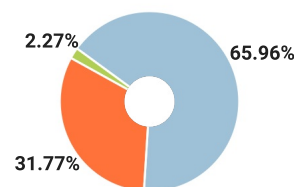

СПРАВКА

о результатах проверки текстового документа
на наличие заимствований

Красноярский государственный
педагогический университет им.
В.П.Астафьева

ПРОВЕРКА ВЫПОЛНЕНА В СИСТЕМЕ АНТИПЛАГИАТ.ВУЗ

Автор работы: Бережная Оксана Викторовна
**Самоцитирование
рассчитано для:**
Название работы: Шипицина М.А.
Тип работы: Не указано
Подразделение:

РЕЗУЛЬТАТЫ

ЗАИМСТВОВАНИЯ		31.77%
ОРИГИНАЛЬНОСТЬ		65.96%
ЦИТИРОВАНИЯ		2.27%
САМОЦИТИРОВАНИЯ		0%

ДАТА ПОСЛЕДНЕЙ ПРОВЕРКИ: 28.06.2022

Модули поиска: ИПС Адилет; Библиография; Сводная коллекция ЭБС; Интернет Плюс; Сводная коллекция РГБ; Цитирование; Переводные заимствования (RuEn); Переводные заимствования по eLIBRARY.RU (EnRu); Переводные заимствования по Интернету (EnRu); Переводные заимствования издательства Wiley (RuEn); eLIBRARY.RU; СПС ГАРАНТ; Модуль поиска "КГПУ им. В.П. Астафьева"; Медицина; Диссертации НББ; Перефразирования по eLIBRARY.RU; Перефразирования по Интернету; Перефразирования по коллекции издательства Wiley; Патенты СССР, РФ, СНГ; СМИ России и СНГ; Шаблонные фразы; Кольцо вузов; Издательство Wiley; Переводные заимствования

Работу проверил: Бережная Оксана Викторовна

ФИО проверяющего

Дата подписи:

Подпись проверяющего