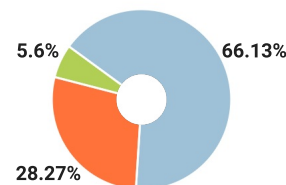

СПРАВКА

о результатах проверки текстового документа
на наличие заимствований

Красноярский государственный
педагогический университет им.
В.П.Астафьева

ПРОВЕРКА ВЫПОЛНЕНА В СИСТЕМЕ АНТИПЛАГИАТ.ВУЗ

Автор работы: Ерёменко Наталья Александровна
Самоцитирование
рассчитано для: Ерёменко Наталья Александровна
Название работы: Психолого-педагогические условия развития творческих способностей детей старшего дошкольного возраста нетрадиционными техниками рисования
Тип работы: Выпускная квалификационная работа
Подразделение: институт психолого-педагогического образования

РЕЗУЛЬТАТЫ

ЗАИМСТВОВАНИЯ		28.27%
ОРИГИНАЛЬНОСТЬ		66.13%
ЦИТИРОВАНИЯ		5.6%
САМОЦИТИРОВАНИЯ		0%

ДАТА ПОСЛЕДНЕЙ ПРОВЕРКИ: 22.06.2022

Модули поиска: ИПС Адилет; Библиография; Сводная коллекция ЭБС; Интернет Плюс; Сводная коллекция РГБ; Цитирование; Переводные заимствования (RuEn); Переводные заимствования по eLIBRARY.RU (EnRu); Переводные заимствования по Интернету (EnRu); Переводные заимствования издательства Wiley (RuEn); eLIBRARY.RU; СПС ГАРАНТ; Модуль поиска "КГПУ им. В.П. Астафьева"; Медицина; Диссертации НББ; Перефразирования по eLIBRARY.RU; Перефразирования по Интернету; Перефразирования по коллекции издательства Wiley; Патенты СССР, РФ, СНГ; СМИ России и СНГ; Шаблонные фразы; Кольцо вузов; Издательство Wiley; Переводные заимствования

Работу проверил: Каблукова Инна Геннадьевна

ФИО проверяющего

Дата подписи:

Подпись проверяющего