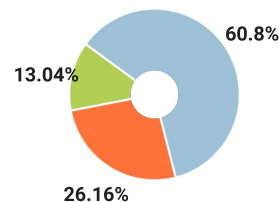

СПРАВКА

о результатах проверки текстового документа
на наличие заимствований

Красноярский государственный
педагогический университет им.
В.П.Астафьева

ПРОВЕРКА ВЫПОЛНЕНА В СИСТЕМЕ АНТИПЛАГИАТ.ВУЗ

Автор работы: Ерыпалова В А
Самоцитирование
рассчитано для: Ерыпалова В А
Название работы: ВКР Ерыпаловой
Тип работы: Не указано
Подразделение: кафедра отечественной истории

РЕЗУЛЬТАТЫ

ЗАИМСТВОВАНИЯ		26.16%
ОРИГИНАЛЬНОСТЬ		60.8%
ЦИТИРОВАНИЯ		13.04%
САМОЦИТИРОВАНИЯ		0%

ДАТА ПОСЛЕДНЕЙ ПРОВЕРКИ: 20.06.2022

Модули поиска: ИПС Адилет; Библиография; Интернет Плюс; Сводная коллекция РГБ; Цитирование; Переводные заимствования (RuEn); Переводные заимствования по eLIBRARY.RU (EnRu); Переводные заимствования по Интернету (EnRu); Переводные заимствования издательства Wiley (RuEn); СПС ГАРАНТ; Модуль поиска "КГПУ им. В.П. Астафьева"; Медицина; Диссертации НББ; Перефразирования по коллекции издательства Wiley; Патенты СССР, РФ, СНГ; СМИ России и СНГ; Кольцо вузов; Издательство Wiley; Переводные заимствования

Работу проверил: Ценюга Ирина Николаевна

ФИО проверяющего

Дата подписи:

Подпись проверяющего