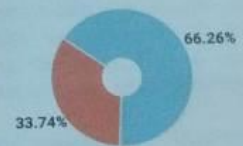

СПРАВКА

о результатах проверки текстового документа на наличие заимствований

ПРОВЕРКА ВЫПОЛНЕНА В СИСТЕМЕ АНТИПЛАГИАТ.ВУЗ

Автор работы: Беляева О Л
Самоцитирование рассчитано для: Беляева О Л
Название работы: Особенности сформированности пространственных представлений у старших дошкольников с легкой умственной отсталостью
Тип работы: Выпускная квалификационная работа
Подразделение: кафедра коррекционной педагогики

РЕЗУЛЬТАТЫ

ЗАИМСТВОВАНИЯ	33.74%
ОРИГИНАЛЬНОСТЬ	66.26%
ЦИТИРОВАНИЯ	0%
САМОЦИТИРОВАНИЯ	0%

ДАТА ПОСЛЕДНЕЙ ПРОВЕРКИ: 23.05.2022

Модули поиска: ИПС Адилет; Сводная коллекция ЭБС; Интернет Плюс; Сводная коллекция РГБ; Переводные заимствования (RuEn); Переводные заимствования по eLIBRARY.RU (EnRu); Переводные заимствования по Интернету (EnRu); Переводные заимствования издательства Wiley (RuEn); eLIBRARY.RU; СПС ГАРАНТ; Модуль поиска "КГПУ им. В.П. Астафьева"; Медицина; Диссертации НББ; Перефразирования по eLIBRARY.RU; Перефразирования по Интернету; Перефразирования по коллекции издательства Wiley; Патенты СССР, РФ, СНГ; СМИ России и СНГ; Кольцо вузов; Издательство Wiley; Переводные заимствования

Работу проверил: Беляева Ольга Леонидовна

ФИО проверяющего

Дата подписи:

23.05.2022

Подпись проверяющего