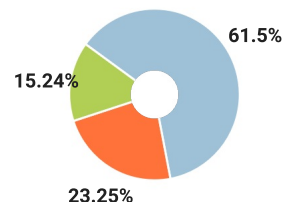

СПРАВКА

о результатах проверки текстового документа
на наличие заимствований

Красноярский государственный
педагогический университет им.
В.П.Астафьева

ПРОВЕРКА ВЫПОЛНЕНА В СИСТЕМЕ АНТИПЛАГИАТ.ВУЗ

Автор работы: Юденко Юлия Романовна
Самоцитирование
рассчитано для:
Название работы: Чжан Лицзе Тематическая группа посуда в СРЯ (по материалам НКРЯ)
Тип работы: Не указано
Подразделение:

РЕЗУЛЬТАТЫ

ЗАИМСТВОВАНИЯ		23.25%
ОРИГИНАЛЬНОСТЬ		61.5%
ЦИТИРОВАНИЯ		15.24%
САМОЦИТИРОВАНИЯ		0%

ДАТА ПОСЛЕДНЕЙ ПРОВЕРКИ: 21.06.2022

Модули поиска: ИПС Адилет; Библиография; Сводная коллекция ЭБС; Интернет Плюс; Сводная коллекция РГБ; Цитирование; Переводные заимствования (RuEn); Переводные заимствования по eLIBRARY.RU (EnRu); Переводные заимствования по Интернету (EnRu); Переводные заимствования издательства Wiley (RuEn); eLIBRARY.RU; СПС ГАРАНТ; Модуль поиска "КГПУ им. В.П. Астафьева"; Медицина; Диссертации НББ; Перефразирования по eLIBRARY.RU; Перефразирования по Интернету; Перефразирования по коллекции издательства Wiley; Патенты СССР, РФ, СНГ; СМИ России и СНГ; Шаблонные фразы; Кольцо вузов; Издательство Wiley; Переводные заимствования

Работу проверил: Юденко Юлия Романовна

ФИО проверяющего

Дата подписи:

Подпись проверяющего