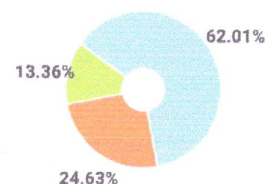

РЕЗУЛЬТАТЫ

ЗАИМСТВОВАНИЯ		24.63%
ОРИГИНАЛЬНОСТЬ		62.01%
ЦИТИРОВАНИЯ		13.36%
САМОЦИТИРОВАНИЯ		0%

ДАТА ПОСЛЕДНЕЙ ПРОВЕРКИ: 19.05.2022

Модули поиска: ИПС Адилет; Библиография; Сводная коллекция ЭБС; Интернет Плюс; Сводная коллекция РГБ; Цитирование; Переводные заимствования (RuEn); Переводные заимствования по eLIBRARY.RU (EnRu); Переводные заимствования по Интернету (EnRu); Переводные заимствования издательства Wiley (RuEn); eLIBRARY.RU; СПС ГАРАНТ; Модуль поиска "КГПУ им. В.П. Астафьева"; Медицина; Диссертации НББ; Перефразирования по eLIBRARY.RU; Перефразирования по Интернету; Перефразирования по коллекции издательства Wiley; Патенты СССР, РФ, СНГ; СМИ России и СНГ; Шаблонные фразы; Кольцо вузов; Издательство Wiley; Переводные заимствования