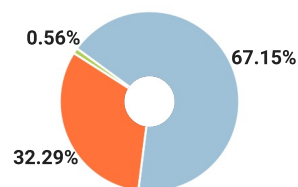

СПРАВКА

о результатах проверки текстового документа
на наличие заимствований

Красноярский государственный
педагогический университет им.
В.П.Астафьева

ПРОВЕРКА ВЫПОЛНЕНА В СИСТЕМЕ АНТИПЛАГИАТ.ВУЗ

Автор работы: Багдасарян Лариса Владимировна
Самоцитирование
рассчитано для: Багдасарян Лариса Владимировна
Название работы: ВКР-Багдасарян-Формирование читательской грамотности
Тип работы: Не указано
Подразделение:

РЕЗУЛЬТАТЫ

ЗАИМСТВОВАНИЯ		32.29%
ОРИГИНАЛЬНОСТЬ		67.15%
ЦИТИРОВАНИЯ		0.56%
САМОЦИТИРОВАНИЯ		0%

ДАТА ПОСЛЕДНЕЙ ПРОВЕРКИ: 14.06.2022

Модули поиска: ИПС Адилет; Библиография; Сводная коллекция ЭБС; Интернет Плюс; Сводная коллекция РГБ; Цитирование; Переводные заимствования (RuEn); Переводные заимствования по eLIBRARY.RU (EnRu); Переводные заимствования по Интернету (EnRu); Переводные заимствования издательства Wiley (RuEn); eLIBRARY.RU; СПС ГАРАНТ; Модуль поиска "КГПУ им. В.П. Астафьева"; Медицина; Диссертации НББ; Перефразирования по eLIBRARY.RU; Перефразирования по коллекции издательства Wiley; Патенты СССР, РФ, СНГ; СМИ России и СНГ; Шаблонные фразы; Кольцо вузов; Издательство Wiley; Переводные заимствования

Работу проверил: Калачева Светлана Ивановна

ФИО проверяющего

Дата подписи:

Подпись проверяющего