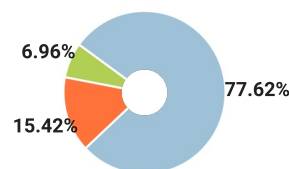

СПРАВКА

о результатах проверки текстового документа
на наличие заимствований

Красноярский государственный
педагогический университет им.
В.П.Астафьева

ПРОВЕРКА ВЫПОЛНЕНА В СИСТЕМЕ АНТИПЛАГИАТ.ВУЗ

Автор работы: Мамет Бинур Габидиновна
Самоцитирование
рассчитано для: Мамет Бинур Габидиновна
Название работы: Мамет Бинур-МД-2022
Тип работы: Магистерская диссертация
Подразделение: Институт математики, физики и информатики

РЕЗУЛЬТАТЫ

ЗАИМСТВОВАНИЯ		15.42%
ОРИГИНАЛЬНОСТЬ		77.62%
ЦИТИРОВАНИЯ		6.96%
САМОЦИТИРОВАНИЯ		0%

ДАТА ПОСЛЕДНЕЙ ПРОВЕРКИ: 07.06.2022

Модули поиска: Библиография; Сводная коллекция ЭБС; Сводная коллекция РГБ; Цитирование; Переводные заимствования (RuEn); Переводные заимствования по eLIBRARY.RU (EnRu); Переводные заимствования по Интернету (EnRu); Переводные заимствования издательства Wiley (RuEn); eLIBRARY.RU; СПС ГАРАНТ; Модуль поиска "КГПУ им. В.П. Астафьева"; Медицина; Диссертации НББ; Перефразирования по eLIBRARY.RU; Перефразирования по Интернету; Перефразирования по коллекции издательства Wiley; Патенты СССР, РФ, СНГ; СМИ России и СНГ; Кольцо вузов; Издательство Wiley; Переводные заимствования

Работу проверил: Ломаско Павел Сергеевич

ФИО проверяющего

Дата подписи: 07.06.2022