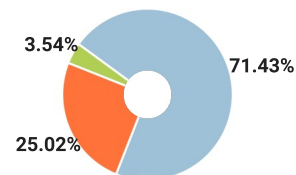

СПРАВКА

о результатах проверки текстового документа
на наличие заимствований

Красноярский государственный
педагогический университет им.
В.П.Астафьева

ПРОВЕРКА ВЫПОЛНЕНА В СИСТЕМЕ АНТИПЛАГИАТ.ВУЗ

Автор работы: Коробейникова Ирина Николаевна
Самоцитирование
рассчитано для: Коробейникова Ирина Николаевна
Название работы: Коробейникова И.Н Магистерская работа (1)
Тип работы: Магистерская диссертация
Подразделение: ИСГТ

РЕЗУЛЬТАТЫ

ЗАИМСТВОВАНИЯ		25.02%
ОРИГИНАЛЬНОСТЬ		71.43%
ЦИТИРОВАНИЯ		3.54%
САМОЦИТИРОВАНИЯ		0%

ДАТА ПОСЛЕДНЕЙ ПРОВЕРКИ: 22.11.2021

Модули поиска: ИПС Адилет; Сводная коллекция ЭБС; Интернет Плюс; Сводная коллекция РГБ; Цитирование; Переводные заимствования (RuEn); Переводные заимствования по eLIBRARY.RU (EnRu); Переводные заимствования по Интернету (EnRu); Переводные заимствования издательства Wiley (RuEn); eLIBRARY.RU; СПС ГАРАНТ; Медицина; Диссертации НББ; Перефразирования по eLIBRARY.RU; Перефразирования по Интернету; Патенты СССР, РФ, СНГ; СМИ России и СНГ; Шаблонные фразы; Кольцо вузов; Издательство Wiley; Переводные заимствования

Работу проверил: Мамаева Анастасия Викторовна

ФИО проверяющего

Дата подписи:

Подпись проверяющего