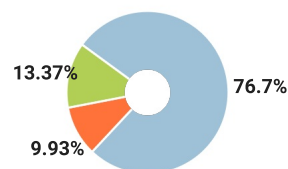

СПРАВКА

о результатах проверки текстового документа
на наличие заимствований

Красноярский государственный
педагогический университет им.
В.П.Астафьева

ПРОВЕРКА ВЫПОЛНЕНА В СИСТЕМЕ АНТИПЛАГИАТ.ВУЗ

Автор работы: Попкова Наталья Александровна
Самоцитирование
рассчитано для: Попкова Наталья Александровна
Название работы: Попкова Н.А. НКР. Глоб. пробл. в стр-ре жизн. мира совр. человека. 2021
Тип работы: Не указано
Подразделение:

РЕЗУЛЬТАТЫ

ЗАИМСТВОВАНИЯ		9.93%
ОРИГИНАЛЬНОСТЬ		76.7%
ЦИТИРОВАНИЯ		13.37%
САМОЦИТИРОВАНИЯ		0%

ДАТА ПОСЛЕДНЕЙ ПРОВЕРКИ: 24.11.2021

Модули поиска: ИПС Адилет; Библиография; Сводная коллекция ЭБС; Интернет Плюс; Сводная коллекция РГБ; Цитирование; Переводные заимствования (RuEn); Переводные заимствования по eLIBRARY.RU (EnRu); Переводные заимствования по Интернету (EnRu); Переводные заимствования издательства Wiley (RuEn); eLIBRARY.RU; СПС ГАРАНТ; Модуль поиска "КГПУ им. В.П. Астафьева"; Медицина; Диссертации НББ; Перефразирования по eLIBRARY.RU; Перефразирования по Интернету; Патенты СССР, РФ, СНГ; СМИ России и СНГ; Шаблонные фразы; Кольцо вузов; Издательство Wiley; Переводные заимствования

Работу проверил: Минеев Валерий Валерьевич

ФИО проверяющего

Дата подписи: 24.11.2021

Подпись проверяющего