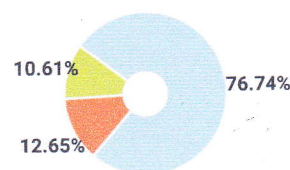

СПРАВКА

о результатах проверки текстового документа
на наличие заимствований

Красноярский государственный
педагогический университет им.
В.П.Астафьева

ПРОВЕРКА ВЫПОЛНЕНА В СИСТЕМЕ АНТИПЛАГИАТ.ВУЗ

Автор работы: Безруких Светлана Петровна
**Самоцитирование
рассчитано для:** Безруких Светлана Петровна
Название работы: Формирование оптико-пространственных предпосыл. письма у детей старш. дошк. возр с общ.
недор.речи 3 уовня посредств. мультимед. техн.
Тип работы: Магистерская диссертация
Подразделение: ИСГТ

РЕЗУЛЬТАТЫ

ЗАИМСТВОВАНИЯ		12.65%
ОРИГИНАЛЬНОСТЬ		76.74%
ЦИТИРОВАНИЯ		10.61%
САМОЦИТИРОВАНИЯ		0%

ДАТА ПОСЛЕДНЕЙ ПРОВЕРКИ: 22.11.2021

Модули поиска: ИПС Адилет; Библиография; Сводная коллекция ЭБС; Интернет Плюс; Сводная коллекция РГБ; Цитирование; Переводные заимствования (RuEn); Переводные заимствования по eLIBRARY.RU (EnRu); Переводные заимствования по Интернету (EnRu); Переводные заимствования издательства Wiley (RuEn); eLIBRARY.RU; СПС ГАРАНТ; Модуль поиска "КГПУ им. В.П. Астафьева"; Медицина; Диссертации НББ; Перефразирования по eLIBRARY.RU; Перефразирования по Интернету; Патенты СССР, РФ, СНГ; СМИ России и СНГ; Шаблонные фразы; Кольцо вузов; Издательство Wiley; Переводные заимствования

Работу проверил: Брюховских Людмила Александровна
ФИО проверяющего

Дата подписи:

23.11.2021

Подпись проверяющего