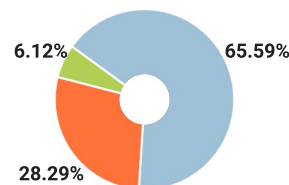

СПРАВКА

о результатах проверки текстового документа
на наличие заимствований

Красноярский государственный
педагогический университет им.
В.П.Астафьева

ПРОВЕРКА ВЫПОЛНЕНА В СИСТЕМЕ АНТИПЛАГИАТ.ВУЗ

Автор работы: Симонова Анна Леонидовна
**Самоцитирование
рассчитано для:**
Название работы: ВКР Бурухина 22.06
Тип работы: Не указано
Подразделение:

РЕЗУЛЬТАТЫ

ЗАИМСТВОВАНИЯ		28.29%
ОРИГИНАЛЬНОСТЬ		65.59%
ЦИТИРОВАНИЯ		6.12%
САМОЦИТИРОВАНИЯ		0%

ДАТА ПОСЛЕДНЕЙ ПРОВЕРКИ: 23.06.2021

Модули поиска: ИПС Адилет; Библиография; Сводная коллекция ЭБС; Сводная коллекция РГБ; Цитирование; Переводные заимствования (RuEn); Переводные заимствования по eLIBRARY.RU (EnRu); Переводные заимствования по Интернету (EnRu); Переводные заимствования издательства Wiley (RuEn); eLIBRARY.RU; СПС ГАРАНТ; Модуль поиска "КГПУ им. В.П. Астафьева"; Медицина; Диссертации НББ; Перефразирования по eLIBRARY.RU; Патенты СССР, РФ, СНГ; Шаблонные фразы; Кольцо вузов; Издательство Wiley; Переводные заимствования

Работу проверил: Симонова Анна Леонидовна

ФИО проверяющего

Дата подписи: 25.06.2021

Подпись проверяющего