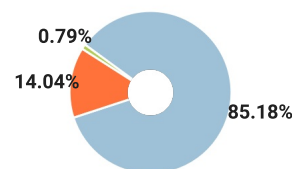

СПРАВКА

о результатах проверки текстового документа
на наличие заимствований

Красноярский государственный
педагогический университет им.
В.П.Астафьева

ПРОВЕРКА ВЫПОЛНЕНА В СИСТЕМЕ АНТИПЛАГИАТ.ВУЗ

Автор работы: Шигалаков Евгений Николаевич
Самоцитирование
рассчитано для: Шигалаков Евгений Николаевич
Название работы: ФОРМИРОВАНИЕ МАТЕМАТИЧЕСКОЙ ГРАМОТНОСТИ ОБУЧАЮЩИХСЯ НА УРОКАХ ГЕОМЕТРИИ В 7 – 9 КЛАССАХ
Тип работы: Выпускная квалификационная работа
Подразделение: ИМФИ

РЕЗУЛЬТАТЫ

ЗАИМСТВОВАНИЯ		14.04%
ОРИГИНАЛЬНОСТЬ		85.18%
ЦИТИРОВАНИЯ		0.79%
САМОЦИТИРОВАНИЯ		0%

ДАТА ПОСЛЕДНЕЙ ПРОВЕРКИ: 23.06.2021

Модули поиска: ИПС Адилет; Библиография; Сводная коллекция ЭБС; Интернет Плюс; Сводная коллекция РГБ; Цитирование; Переводные заимствования (RuEn); Переводные заимствования по eLIBRARY.RU (EnRu); Переводные заимствования по Интернету (EnRu); Переводные заимствования издательства Wiley (RuEn); eLIBRARY.RU; СПС ГАРАНТ; Модуль поиска "КГПУ им. В.П. Астафьева"; Медицина; Диссертации НББ; Перефразирования по eLIBRARY.RU; Перефразирования по Интернету; Патенты СССР, РФ, СНГ; Шаблонные фразы; Кольцо вузов; Издательство Wiley; Переводные заимствования

Работу проверил: Тумашева Ольга Викторовна

ФИО проверяющего

Дата подписи:

Подпись проверяющего