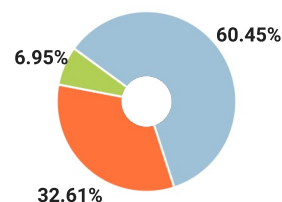

СПРАВКА

о результатах проверки текстового документа
на наличие заимствований

Красноярский государственный
педагогический университет им.
В.П.Астафьева

ПРОВЕРКА ВЫПОЛНЕНА В СИСТЕМЕ АНТИПЛАГИАТ.ВУЗ

Автор работы: Осылов Олег Евгеньевич
Самоцитирование
рассчитано для: Осылов Олег Евгеньевич
Название работы: Осылов О Е Урок-экскурсия__Учебные_заведения_Красноярска(2)
Тип работы: Не указано
Подразделение: кафедра отечественной истории

РЕЗУЛЬТАТЫ

ЗАИМСТВОВАНИЯ		32.61%
ОРИГИНАЛЬНОСТЬ		60.45%
ЦИТИРОВАНИЯ		6.95%
САМОЦИТИРОВАНИЯ		0%

ДАТА ПОСЛЕДНЕЙ ПРОВЕРКИ: 22.06.2021

Модули поиска: ИПС Адилет; Библиография; Сводная коллекция ЭБС; Интернет Плюс; Сводная коллекция РГБ; Цитирование; Переводные заимствования (RuEn); Переводные заимствования по eLIBRARY.RU (EnRu); Переводные заимствования по Интернету (EnRu); Переводные заимствования издательства Wiley (RuEn); eLIBRARY.RU; СПС ГАРАНТ; Модуль поиска "КГПУ им. В.П. Астафьева"; Медицина; Диссертации НББ; Перефразирования по eLIBRARY.RU; Перефразирования по Интернету; Патенты СССР, РФ, СНГ; Шаблонные фразы; Кольцо вузов; Издательство Wiley; Переводные заимствования

Работу проверил: Ценюга Ирина Николаевна

ФИО проверяющего

Дата подписи:

Подпись проверяющего