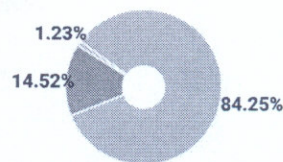

СПРАВКА

о результатах проверки текстового документа
на наличие заимствований

Красноярский государственный
педагогический университет им.
В.П.Астафьева

ПРОВЕРКА ВЫПОЛНЕНА В СИСТЕМЕ АНТИПЛАГИАТ.ВУЗ

Автор работы: Домбровская Ирина Александровна
Самоцитирование
рассчитано для: Домбровская Ирина Александровна
Название работы: Взаимосвязь мышления и эмоциональных состояний детей старшего дошкольного возраста
Тип работы: Выпускная квалификационная работа
Подразделение:

РЕЗУЛЬТАТЫ

ЗАИМСТВОВАНИЯ	14.52%
ОРИГИНАЛЬНОСТЬ	84.25%
ЦИТИРОВАНИЯ	1.23%
САМОЦИТИРОВАНИЯ	0%

ДАТА ПОСЛЕДНЕЙ ПРОВЕРКИ: 19.06.2021

Модули поиска: ИПС Адилет; Сводная коллекция ЭБС; Интернет Плюс; Сводная коллекция РГБ; Цитирование; Переводные заимствования (RuEn); Переводные заимствования по eLIBRARY.RU (EnRu); Переводные заимствования по Интернету (EnRu); Переводные заимствования издательства Wiley (RuEn); eLIBRARY.RU; СПС ГАРАНТ; Модуль поиска "КГПУ им. В.П. Астафьева"; Медицина; Диссертации НББ; Перефразирования по eLIBRARY.RU; Перефразирования по Интернету; Патенты СССР, РФ, СНГ; Шаблонные фразы; Кольцо вузов; Издательство Wiley; Переводные заимствования

Работу проверил: Миллер Ольга Михайловна

ФИО проверяющего

Дата подписи:

20.06.2021

Подпись проверяющего