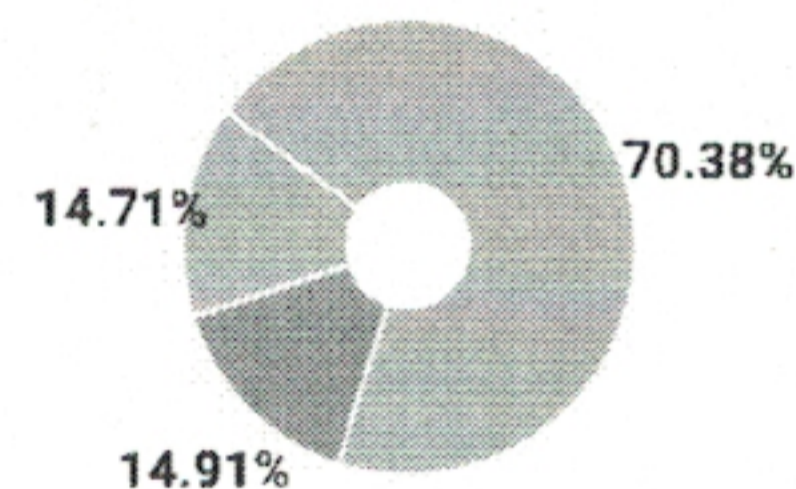

АНТИПЛАГИАТ
ТВОРИТЕ СОБСТВЕННЫМ УМОМ

СПРАВКА

о результатах проверки текстового документа
на наличие заимствований

Красноярский государственный
педагогический университет им.
В.П.Астафьева

ПРОВЕРКА ВЫПОЛНЕНА В СИСТЕМЕ АНТИПЛАГИАТ.ВУЗ

Автор работы: Раменская Полина Евгеньевна
Самоцитирование
рассчитано для: Раменская Полина Евгеньевна
Название работы: Раменская_П.Д._ВКР_Мониторинг исследовательских умений обучающихся 7-9 классов
Тип работы: Не указано
Подразделение:

РЕЗУЛЬТАТЫ

ЗАИМСТВОВАНИЯ	14.91%
ОРИГИНАЛЬНОСТЬ	70.38%
ЦИТИРОВАНИЯ	14.71%
САМОЦИТИРОВАНИЯ	0%

ДАТА ПОСЛЕДНЕЙ ПРОВЕРКИ: 06.06.2021

Модули поиска: ИПС Адилет; Библиография; Сводная коллекция ЭБС; Интернет Плюс; Сводная коллекция РГБ; Цитирование; Переводные заимствования (RuEn); Переводные заимствования по eLIBRARY.RU (EnRu); Переводные заимствования по Интернету (EnRu); Переводные заимствования издательства Wiley (RuEn); eLIBRARY.RU; СПС ГАРАНТ; Модуль поиска "КГПУ им. В.П. Астафьева"; Медицина; Диссертации НББ; Перефразирования по eLIBRARY.RU; Перефразирования по Интернету; Патенты СССР, РФ, СНГ; Шаблонные фразы; Кольцо вузов; Издательство Wiley; Переводные заимствования

Работу проверил: Шкерина Людмила Васильевна

ФИО проверяющего

Дата подписи:

07.06.2021

Подпись проверяющего