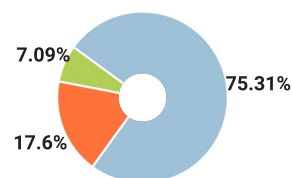

Модули поиска: Библиография; Сводная коллекция ЭБС; Сводная коллекция РГБ; Цитирование; Переводные заимствования по Интернету (EnRu); Переводные заимствования издательства Wiley (RuEn); СПС ГАРАНТ; Медицина; Диссертации НББ; Патенты СССР, РФ, СНГ; Шаблонные фразы; Кольцо вузов; Издательство Wiley; Переводные заимствования

Работу проверил: Верхотурова Наталья Юрьевна

ФИО проверяющего

Дата подписи:

Подпись проверяющего