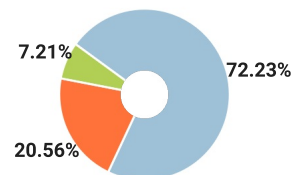

СПРАВКА

о результатах проверки текстового документа
на наличие заимствований

Красноярский государственный
педагогический университет им.
В.П.Астафьева

ПРОВЕРКА ВЫПОЛНЕНА В СИСТЕМЕ АНТИПЛАГИАТ.ВУЗ

Автор работы: Ващенко Евгения Викторовна
Самоцитирование
рассчитано для: Ващенко Евгения Викторовна
Название работы: ПСИХОЛОГИЧЕСКАЯ ПРОГРАММА ФОРМИРОВАНИЯ ЭМОЦИОНАЛЬНЫХ КОМПЕТЕНЦИЙ
СТУДЕНТОВ-ПСИХОЛОГОВ
Тип работы: Выпускная квалификационная работа
Подразделение: кафедра специальной психологии

РЕЗУЛЬТАТЫ

ЗАИМСТВОВАНИЯ		20.56%
ОРИГИНАЛЬНОСТЬ		72.23%
ЦИТИРОВАНИЯ		7.21%
САМОЦИТИРОВАНИЯ		0%

ДАТА ПОСЛЕДНЕЙ ПРОВЕРКИ: 01.06.2021

Модули поиска: Библиография; Интернет Плюс; Переводные заимствования по eLIBRARY.RU (EnRu); Переводные заимствования по Интернету (EnRu); eLIBRARY.RU; Диссертации НББ; Перефразирования по eLIBRARY.RU; Кольцо вузов; Издательство Wiley

Работу проверил: Верхотурова Наталья Юрьевна

ФИО проверяющего

Дата подписи:

Подпись проверяющего